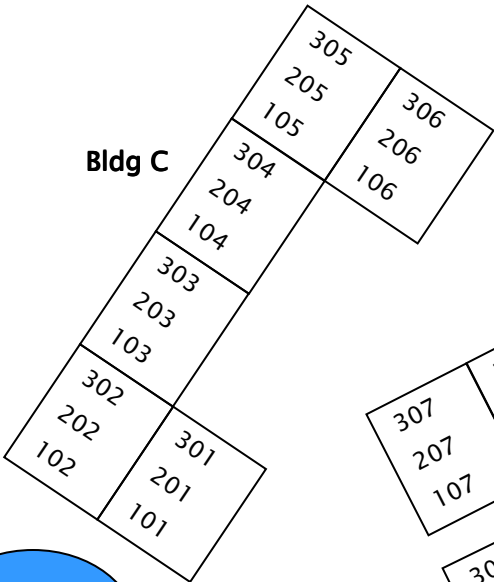

POINT EMERALD VILLAS

10300 Coast Guard Road

Condos - 129 Units

11/04

Atlantic Ocean

Bldg A - Elevator

310	311
210	211
110	111
309	
209	
109	
308	
208	
108	
307	
207	
107	
306	
206	
106	
305	
205	
105	
304	
204	
104	
303	
203	
103	
302	301
202	201
102	101

Bldg C

Pool

Bldg B

Building Layout

Bldg D - Elevator

Pool

Bldg E - Elevator

Tennis Courts