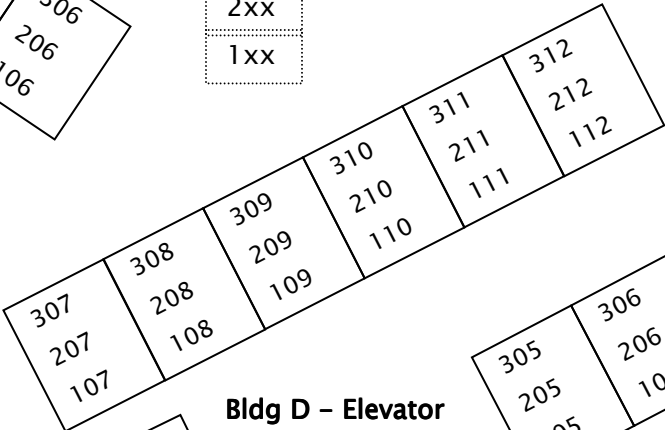

POINT EMERALD VILLAS

10300 Coast Guard Road

Condos - 129 Units

11/04

Atlantic Ocean

Bldg A - Elevator

310	311
210	211
110	111
309	
209	
109	
308	
208	
108	
307	
207	
107	
306	
206	
106	
305	
205	
105	
304	
204	
104	
303	
203	
103	
302	301
202	201
102	101

Bldg C

Pool

Bldg B

Building Layout

Bldg D - Elevator

Pool

Bldg E - Elevator

Tennis Courts